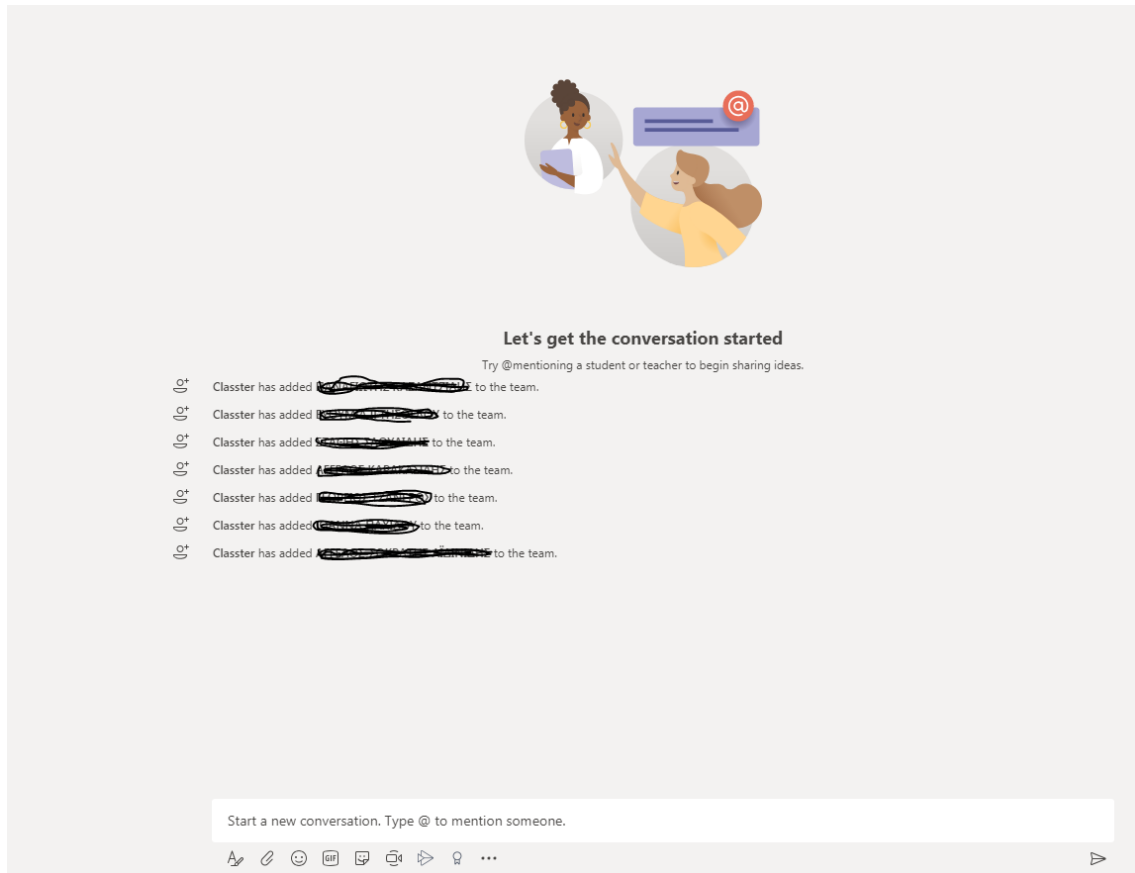

Λήψη της εφαρμογής για Windows

[Εναλλακτικά, χρησιμοποιήστε την εφαρμογή Web](#)

Ανοίγοντας η εφαρμογή θα σας εμφανίσει τις τάξεις σας για κάθε μάθημα που συμμετέχετε στο φροντιστήριο.

The screenshot shows the Microsoft Teams application interface. On the left is a dark blue navigation bar with icons for Activity (with a red notification badge), Chat, Teams, Assignments, Calendar, Calls, and Files. The main content area is titled "Teams" and displays "Your teams" as a list of three team cards. Each card has a colored square icon with Greek letters and a name below it: a grey card with "ΑΦ" and "Α2 - ΦΥΣ Α", an orange card with "ΑΓ" and "Α2 - ΓΕΩ Α", and a teal card with "ΑΑ" and "Α2 - ΑΛΓ Α".

Πατώντας επάνω στο εικονίδιο της τάξης που θέλετε να παρακολουθήσετε σας ανοίγει η συνομιλία με τους συμμαθητές και τον καθηγητή σας.

Σε αυτό το σημείο αναμένετε κλήση από τον καθηγητή σας για να την αποδεχτείτε και να ξεκινήσει το μάθημα.