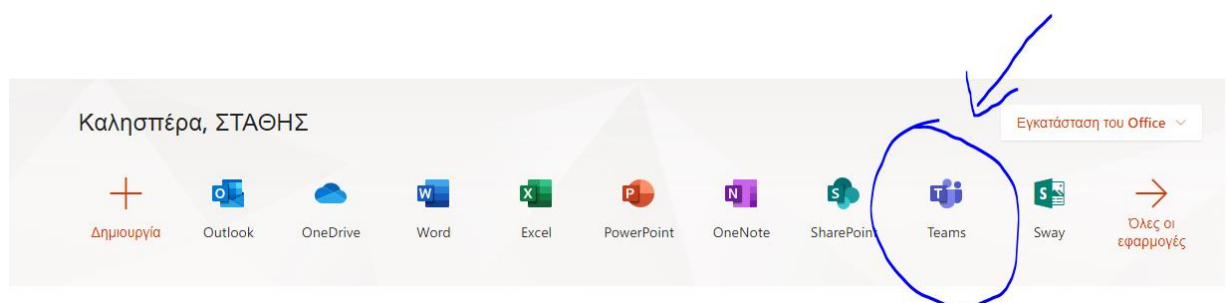

Πάμε να συνδεθούμε...

Βήμα 1^ο: Πληκτρολογούμε στον web browser www.office.com και μας ανοίγει η επίσημη ιστοσελίδα της Microsoft.

Βήμα 2^ο: Κάνουμε κλικ στο πεδίο είσοδο

Βήμα 3^ο: Σε αυτό το πεδίο συμπληρώνετε το όνομα χρήστη που έχετε από το Classter

Βήμα 4^ο: Σε αυτό το πεδίο συμπληρώνουμε τον κωδικό χρήστη που έχετε για το Classter

σας καλωσορίζει η Microsoft

κλείνουμε το παράθυρο και συνεχίζουμε με τα βήματα...

Βήμα 5^ο: επιλέγουμε το εικονίδιο Teams κάνοντας κλικ επάνω