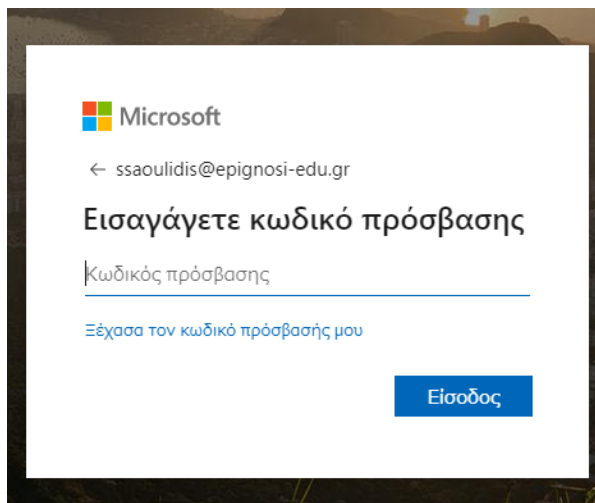

Πάμε να συνδεθούμε...

Βήμα 1^ο: Πληκτρολογούμε στον web browser www.office.com και μας ανοίγει η επίσημη ιστοσελίδα της Microsoft.

Βήμα 2^ο: Κάνουμε κλικ στο πεδίο είσοδο

Βήμα 3^ο: Σε αυτό το πεδίο συμπληρώνετε το όνομα χρήστη που έχετε από το Classter

Βήμα 4^ο: Σε αυτό το πεδίο συμπληρώνουμε τον κωδικό χρήστη που έχετε για το Classter

σας καλωσορίζει η Microsoft

κλείνουμε το παράθυρο και συνεχίζουμε με τα βήματα...

Βήμα 5^ο: επιλέγουμε το εικονίδιο Teams κάνοντας κλικ επάνω