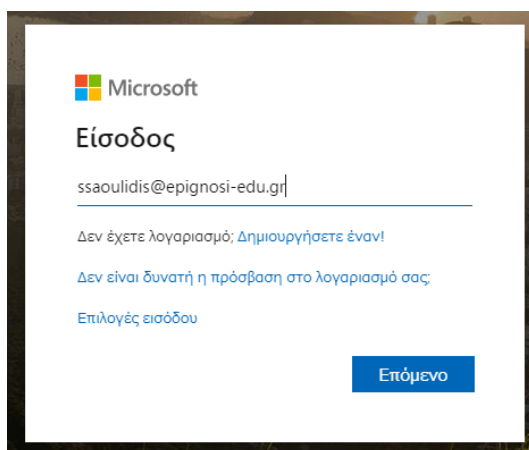

Για τη σύνδεση στο Teams

1. Πρέπει να έχετε όνομα χρήστη και κωδικό πρόσβασης για το Classter.
2. Όσοι πήρατε τώρα κωδικούς θα πρέπει να κάνετε Login στο **Classter** από την σελίδα της Επίγνωσης www.epignosi-edu.gr στο **On Line Ενημέρωση** για να ενεργοποιηθούν οι κωδικοί σας.

Πάμε να συνδεθούμε...

Βήμα 1^ο: Πληκτρολογούμε στον web browser www.office.com και μας ανοίγει η επίσημη ιστοσελίδα της Microsoft.

Βήμα 2^ο: Κάνουμε κλικ στο πεδίο είσοδο

Βήμα 3^ο: Σε αυτό το πεδίο συμπληρώνετε το όνομα χρήστη που έχετε από το Classter